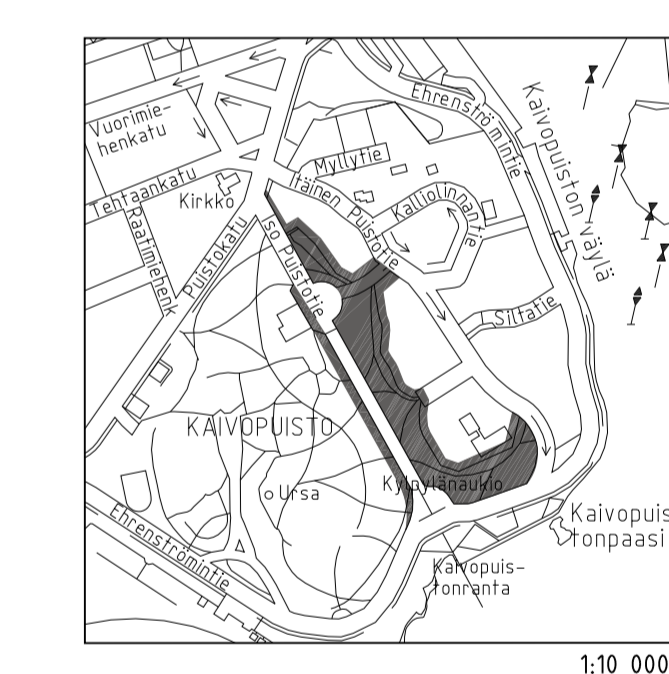

- PIIRUSTUSMERKINNÄT**
- Istutettava lehtipu
 - Istutettava havupuu
 - Nykyinen lehtipu
 - Nykyinen havupuu
 - Poistettavat puut
 - Kivihupkäälyste
 - Luskakiveys, oleva
 - Nupukivikouru, hamma
 - Nurmetus
 - Säilytettävä ruohovartinen kasvillisuus
 - Havupensasalue, nykyinen
 - Lehtipensasalue, nykyinen
 - Havupensasalue, matala
 - Lehtipensasalue, keskikorkea
 - Perenna-alue
 - Yksittäispensas, nykyinen
 - Yksittäinen lehtipensas/havupensas
 - Köynnös
 - Valaisin
 - Penkki
 - Pollari
 - Roskakori
 - Tukimuri, kunnostettava
 - Suoja-aita
 - Avokallio
- Kuivatus hoidetaan katukohtaisella hulevesiviemärinllä
Kivihupkainpaiset käytävät rajataan nupukivivillä

9 Kaivopuisto		Pääpiirustus	
Perusparannus		Puistosuunnitelma	
KAIVOPUISTON ITÄOSA		1:500	
S S S		VIO 5434/1	
		10.01.2008	
RAMBOLL			